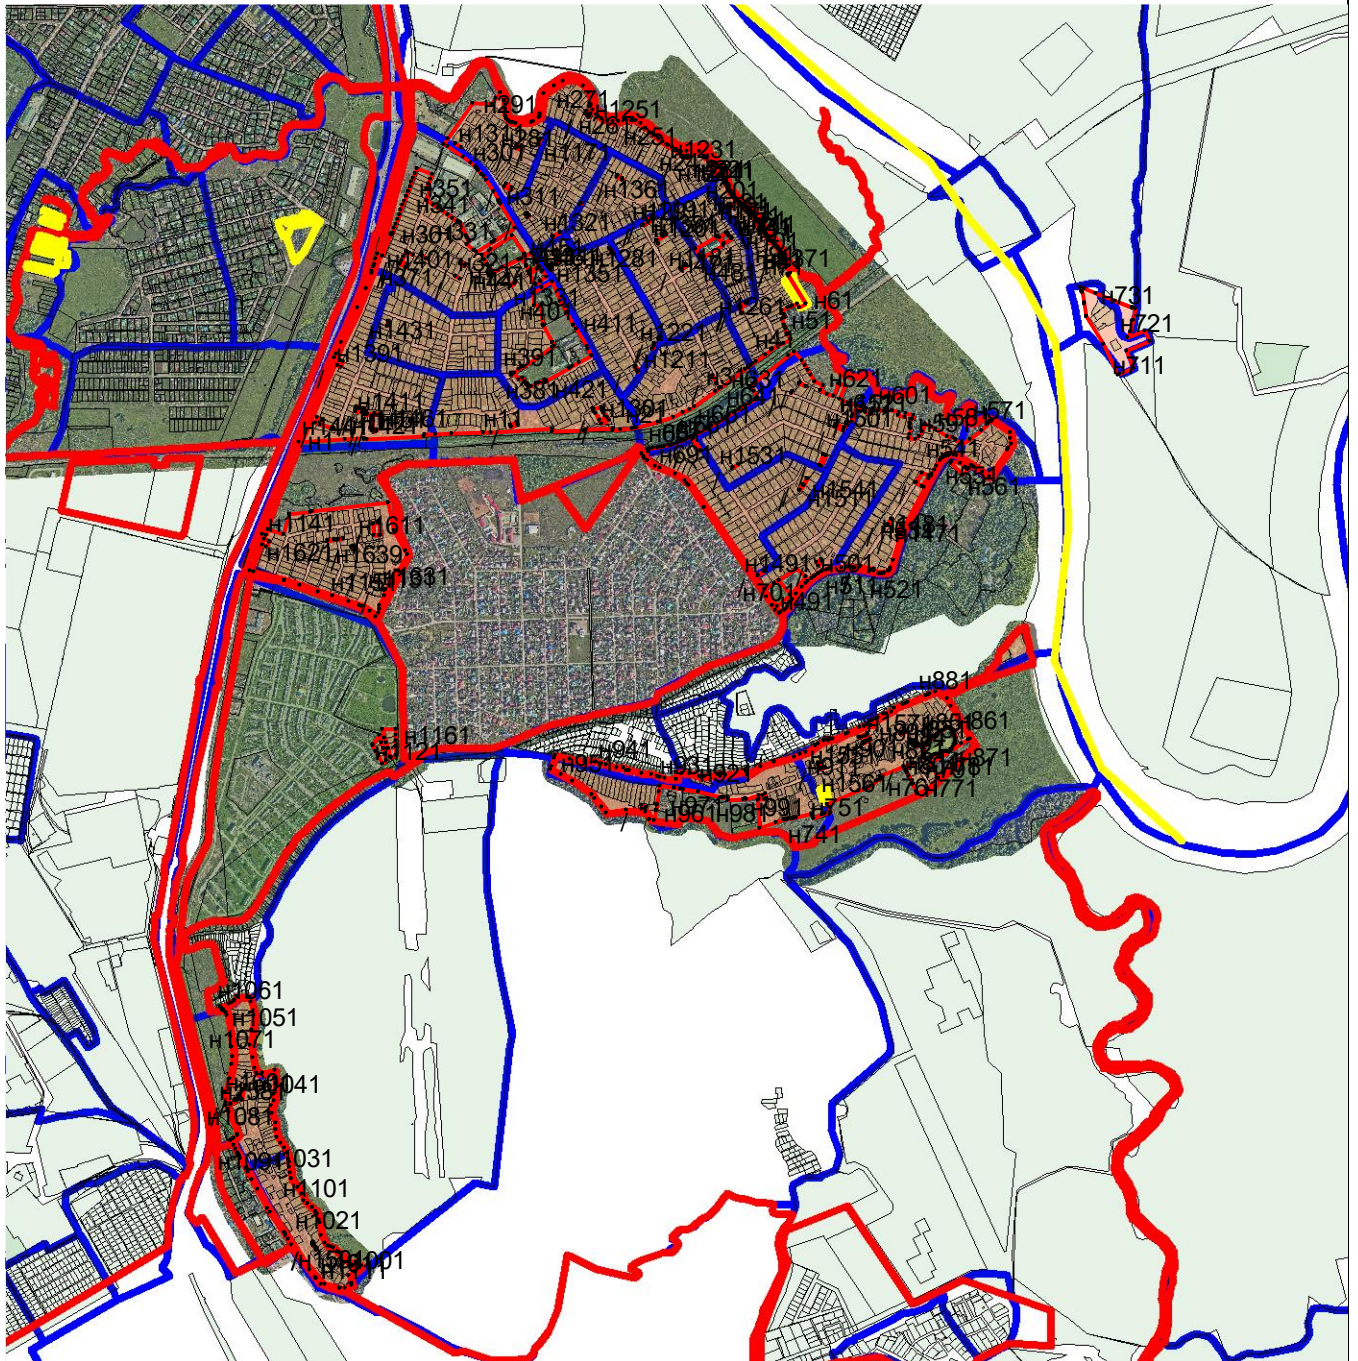

Раздел 4

План границ объекта

Масштаб 1: 32810

Используемые условные знаки и обозначения: представлены в конце раздела